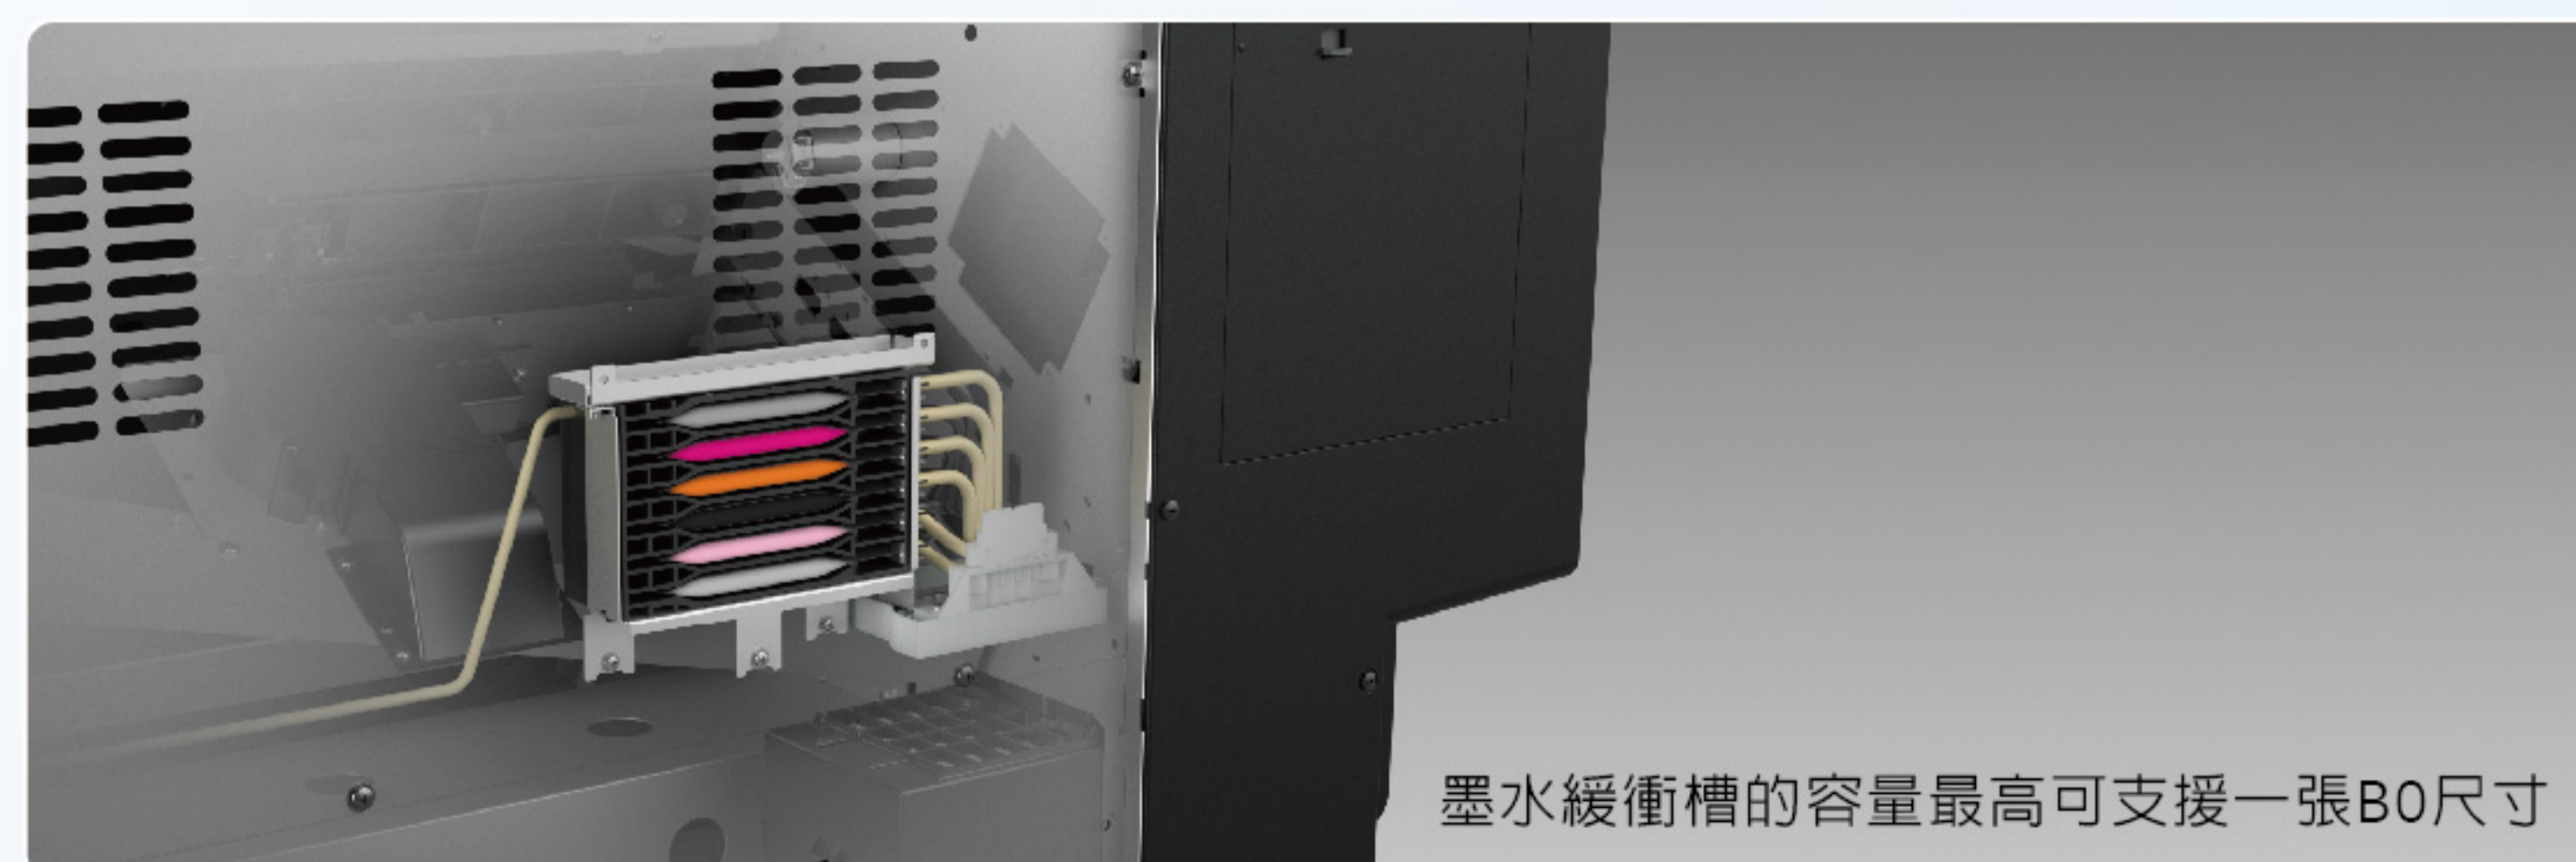

墨水緩衝槽的容量最高可支援一張B0尺寸