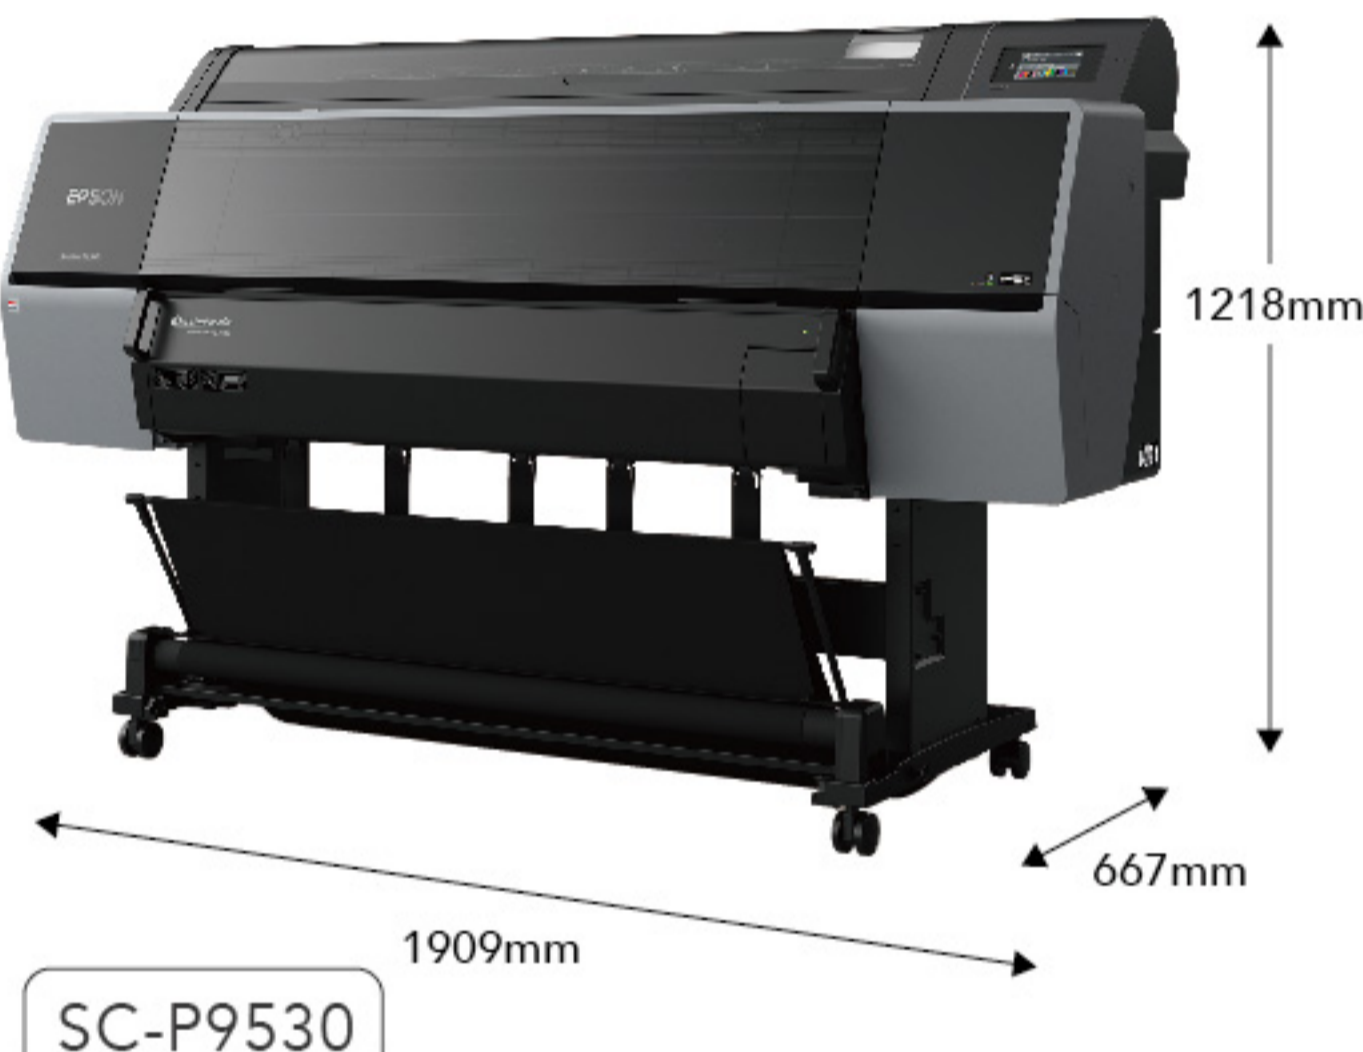

SC-P7530
SC-P9530

EPSON
EXCEED YOUR VISION

www.epson.com.tw

EPSON、EXCEED YOUR VISION、Epson Stylus、Epson UltraChrome、MicroPiezo 及其商標為 Seiko Epson Corporation 所屬的註冊商標或商標。在此文件中所使用的其他產品名稱、品牌名稱、及公司名稱僅供識別之用且與原標主無任何關係。

本產品通過經濟部標準檢驗局驗證登錄 (RPC) 型式認證 R33126

機種名稱	SC-P7530	SC-P9530	
機型	全新 12 色獨立通道繪圖機		
噴頭技術	PrecisionCore Micro TFP 超效能噴頭		
顏色	12 色 (青色、靛洋紅色、黃色、淡青色、淡靛洋紅色、橘色、綠色、紫色、亮光黑、消光黑、灰色、淡灰色)		
墨水類型	EPSON UltraChrome PRO12 顏料型 Pigment 墨水		
最大列印解析度	2400 x 1200 dpi		
最小墨滴	3.5pl		
列印速度	97 秒 / Level 1 ; 122 秒 / 預設 (A1 size / 頂級光面相紙 170gsm / ISO Bike)	219 秒 / Level 1 ; 285 秒 / 預設 (B0 size / 頂級光面相紙 170gsm / ISO Bike)	
操作面板	4.3" 觸控式面板		
紙管	2 吋 / 3 吋		
最大紙捲直徑 (mm)	2 吋紙管 Max. 103mm / 3 吋紙管 Max. 150mm		
最大進紙厚度 (mm)	紙捲 : 0.5mm / 單張 : 1.5mm		
紙張寬度 (mm)	紙捲 : 254mm ~ 620mm 單張 : 210mm ~ 620mm	紙捲 : 254mm ~ 1,118mm 單張 : 210mm ~ 1,118mm	
連接介面	USB / LAN		
記憶體	2GB		
操作溫度	10°C to 35°C		
操作濕度	20 - 80%		
重量	約 122kg	約 154kg	
耗電瓦數 (運轉 / 待機 / 睡眠 / 電源關閉)	85/32/3.4/0.3 W	110/32/3.4/0.3 W	
墨水匣	容量 150ml	350ml	700ml
亮光黑	C13T45C100	C13T44V100	C13T44N100
青	C13T45C200	C13T44V200	C13T44N200
靛洋紅	C13T45C300	C13T44V300	C13T44N300
黃	C13T45C400	C13T44V400	C13T44N400
淡青	C13T45C500	C13T44V500	C13T44N500
淡靛洋紅	C13T45C600	C13T44V600	C13T44N600
灰	C13T45C700	C13T44V700	C13T44N700
消光黑	C13T45C800	C13T44V800	C13T44N800
淡灰	C13T45C900	C13T44V900	C13T44N900
橘	C13T45CA00	C13T44VA00	C13T44NA00
綠	C13T45CB00	C13T44VB00	C13T44NB00
紫	C13T45CD00	C13T44VD00	C13T44ND00
廢墨收集盒	C13T699700		
無邊距列印權盤工具包	C13S210102		
自動裁刀刀片	C12C815331		
自動收紙器	C12C815321		
捲筒紙配接器	C12C935931		
自我加密硬碟	C12C934551		

為確保最佳且穩定的列印品質，本印表機僅可使用 Epson 原廠墨水匣和墨水，倘輸入非原廠墨水匣，印表機將無法使用，因使用非原廠墨水匣所造成之印表機損壞或故障，不適用本公司所提供之免費保固條款，使用者需自行負擔維修費用。

以上規格若有變更，恕不另行通知