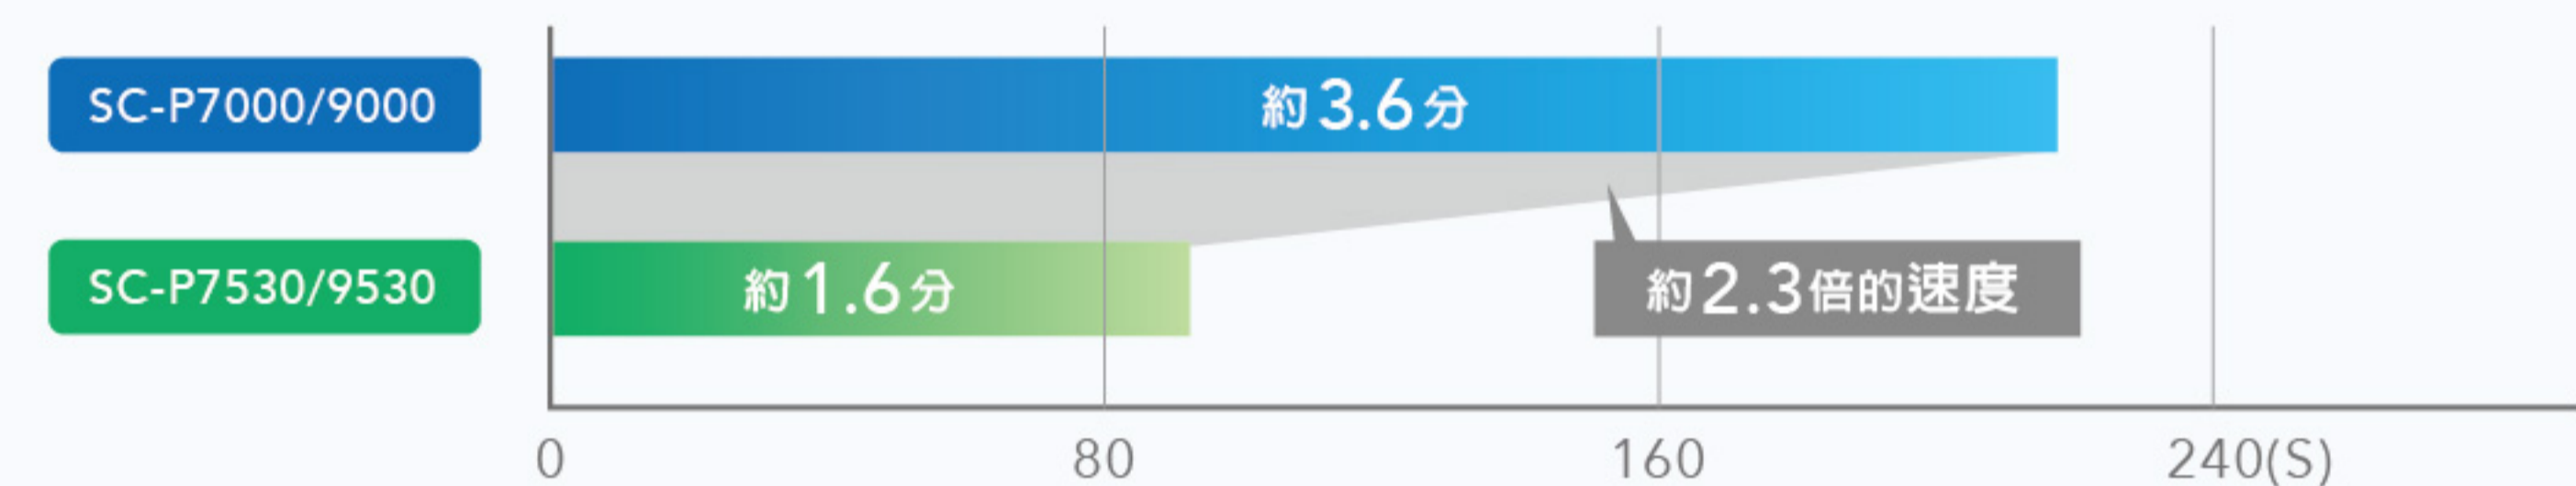

A1 列印速度比較

比較條件：SC-P7000/P9000：A1 Professional Photo Paper Fast (720dpi x 720dpi)
SC-P7530/P9530：A1 Professional Photo Paper Level1 (600dpi x 600dpi)

全新 UltraChrome PRO12 墨水，同時配置紫色與淺灰色，提供最廣色域

全新 UltraChrome PRO12 墨水，配置了可增進色階層次呈現的灰色墨水 (GY/LGY)，以及可實現最廣色域呈現的橘、綠、紫三種顏色墨水，適用於需要特殊顏色和廣色域的輸出需求，以及需要高品質的海報和攝影作品，更能忠實呈現複製畫或是藝術作品的精緻度。