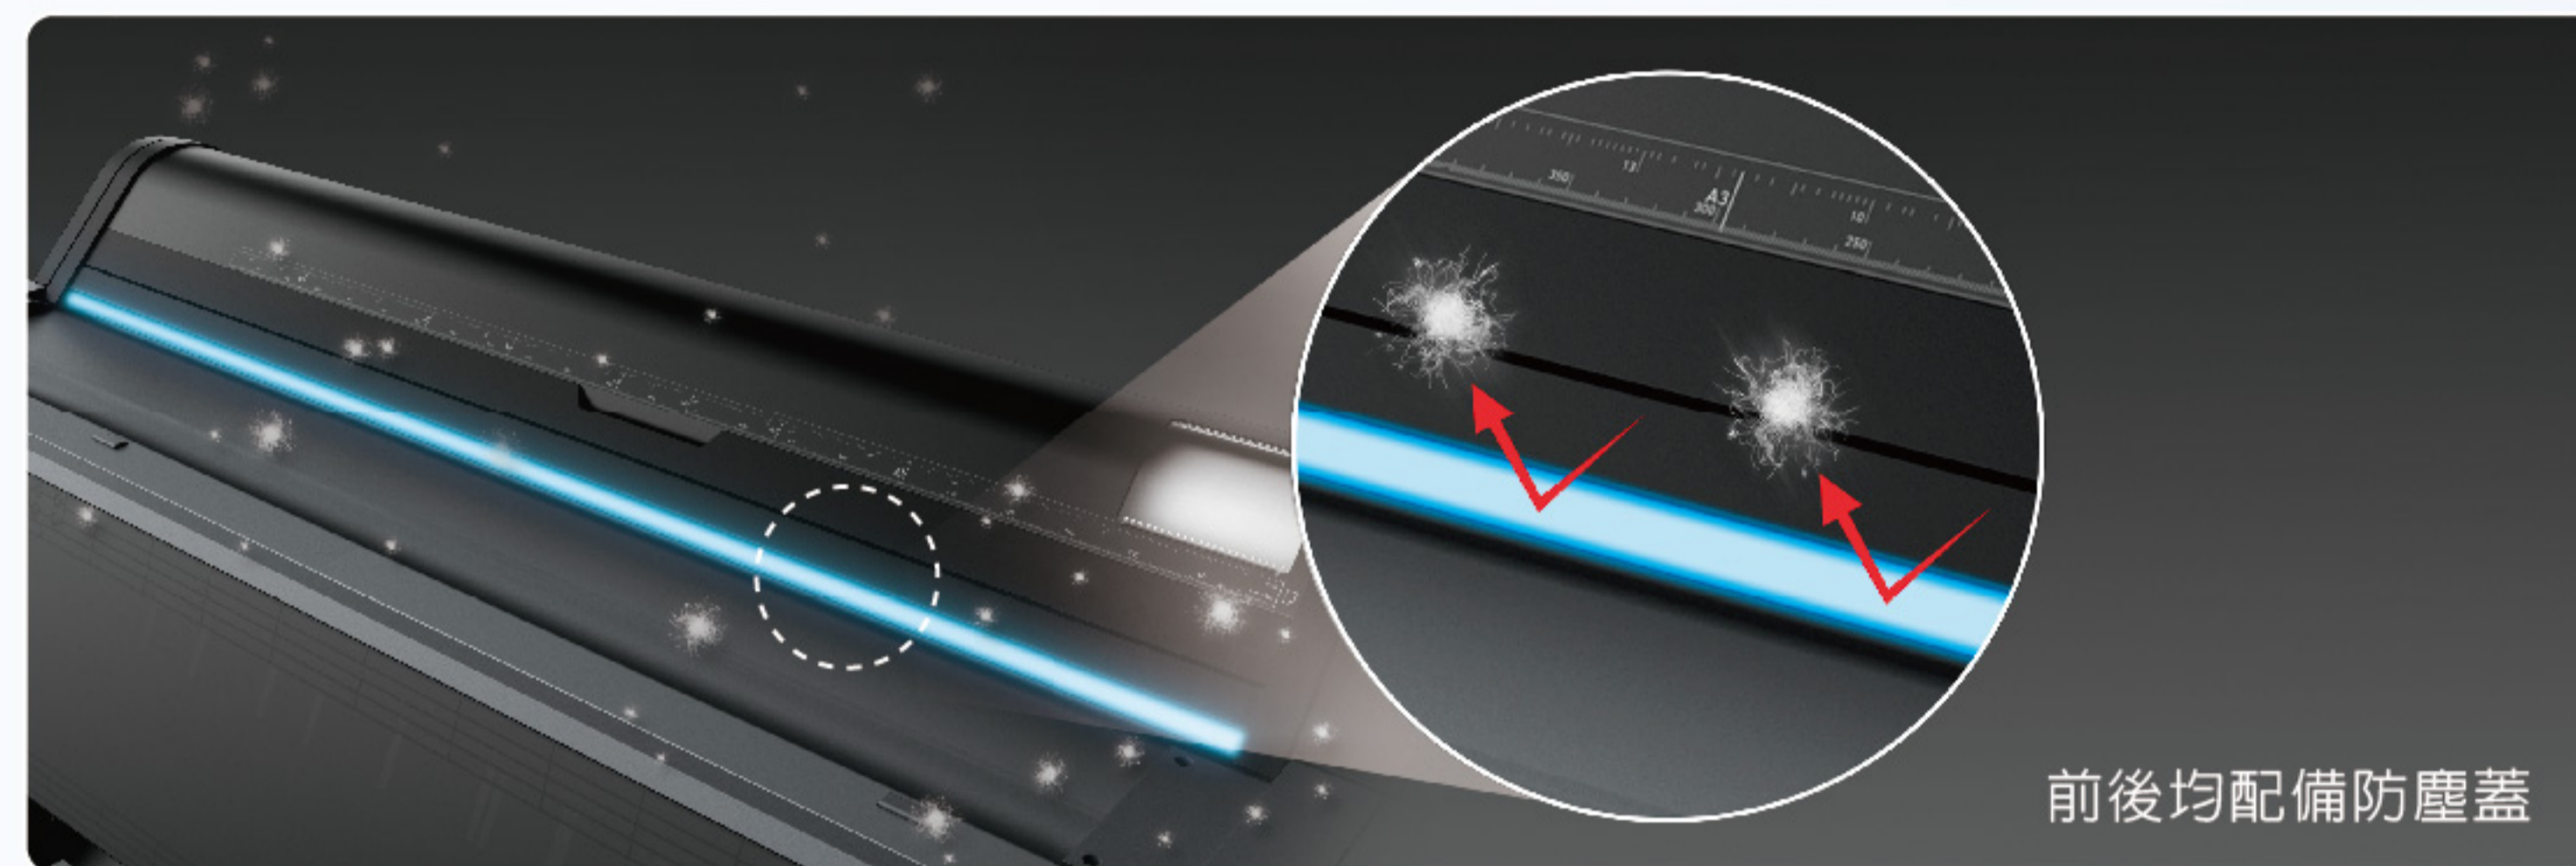

## 可靠性更高，運行更穩定

主機前後均配備防塵蓋，避免因細小灰塵造成列印成品瑕疵；配備進紙平衡軸，減少卡紙狀況發生，進紙穩定就能持續增加生產力；全新的墨水緩衝槽，減少因墨水耗盡而導致列印中斷/顏色不均勻的狀況；設計不斷進化，更貼近使用者的需求，使客戶能穩定生產，避免不必要的耗損。

前後均配備防塵蓋

P9530/P7530

墨水緩衝槽的容量最高可支援一張B0尺寸