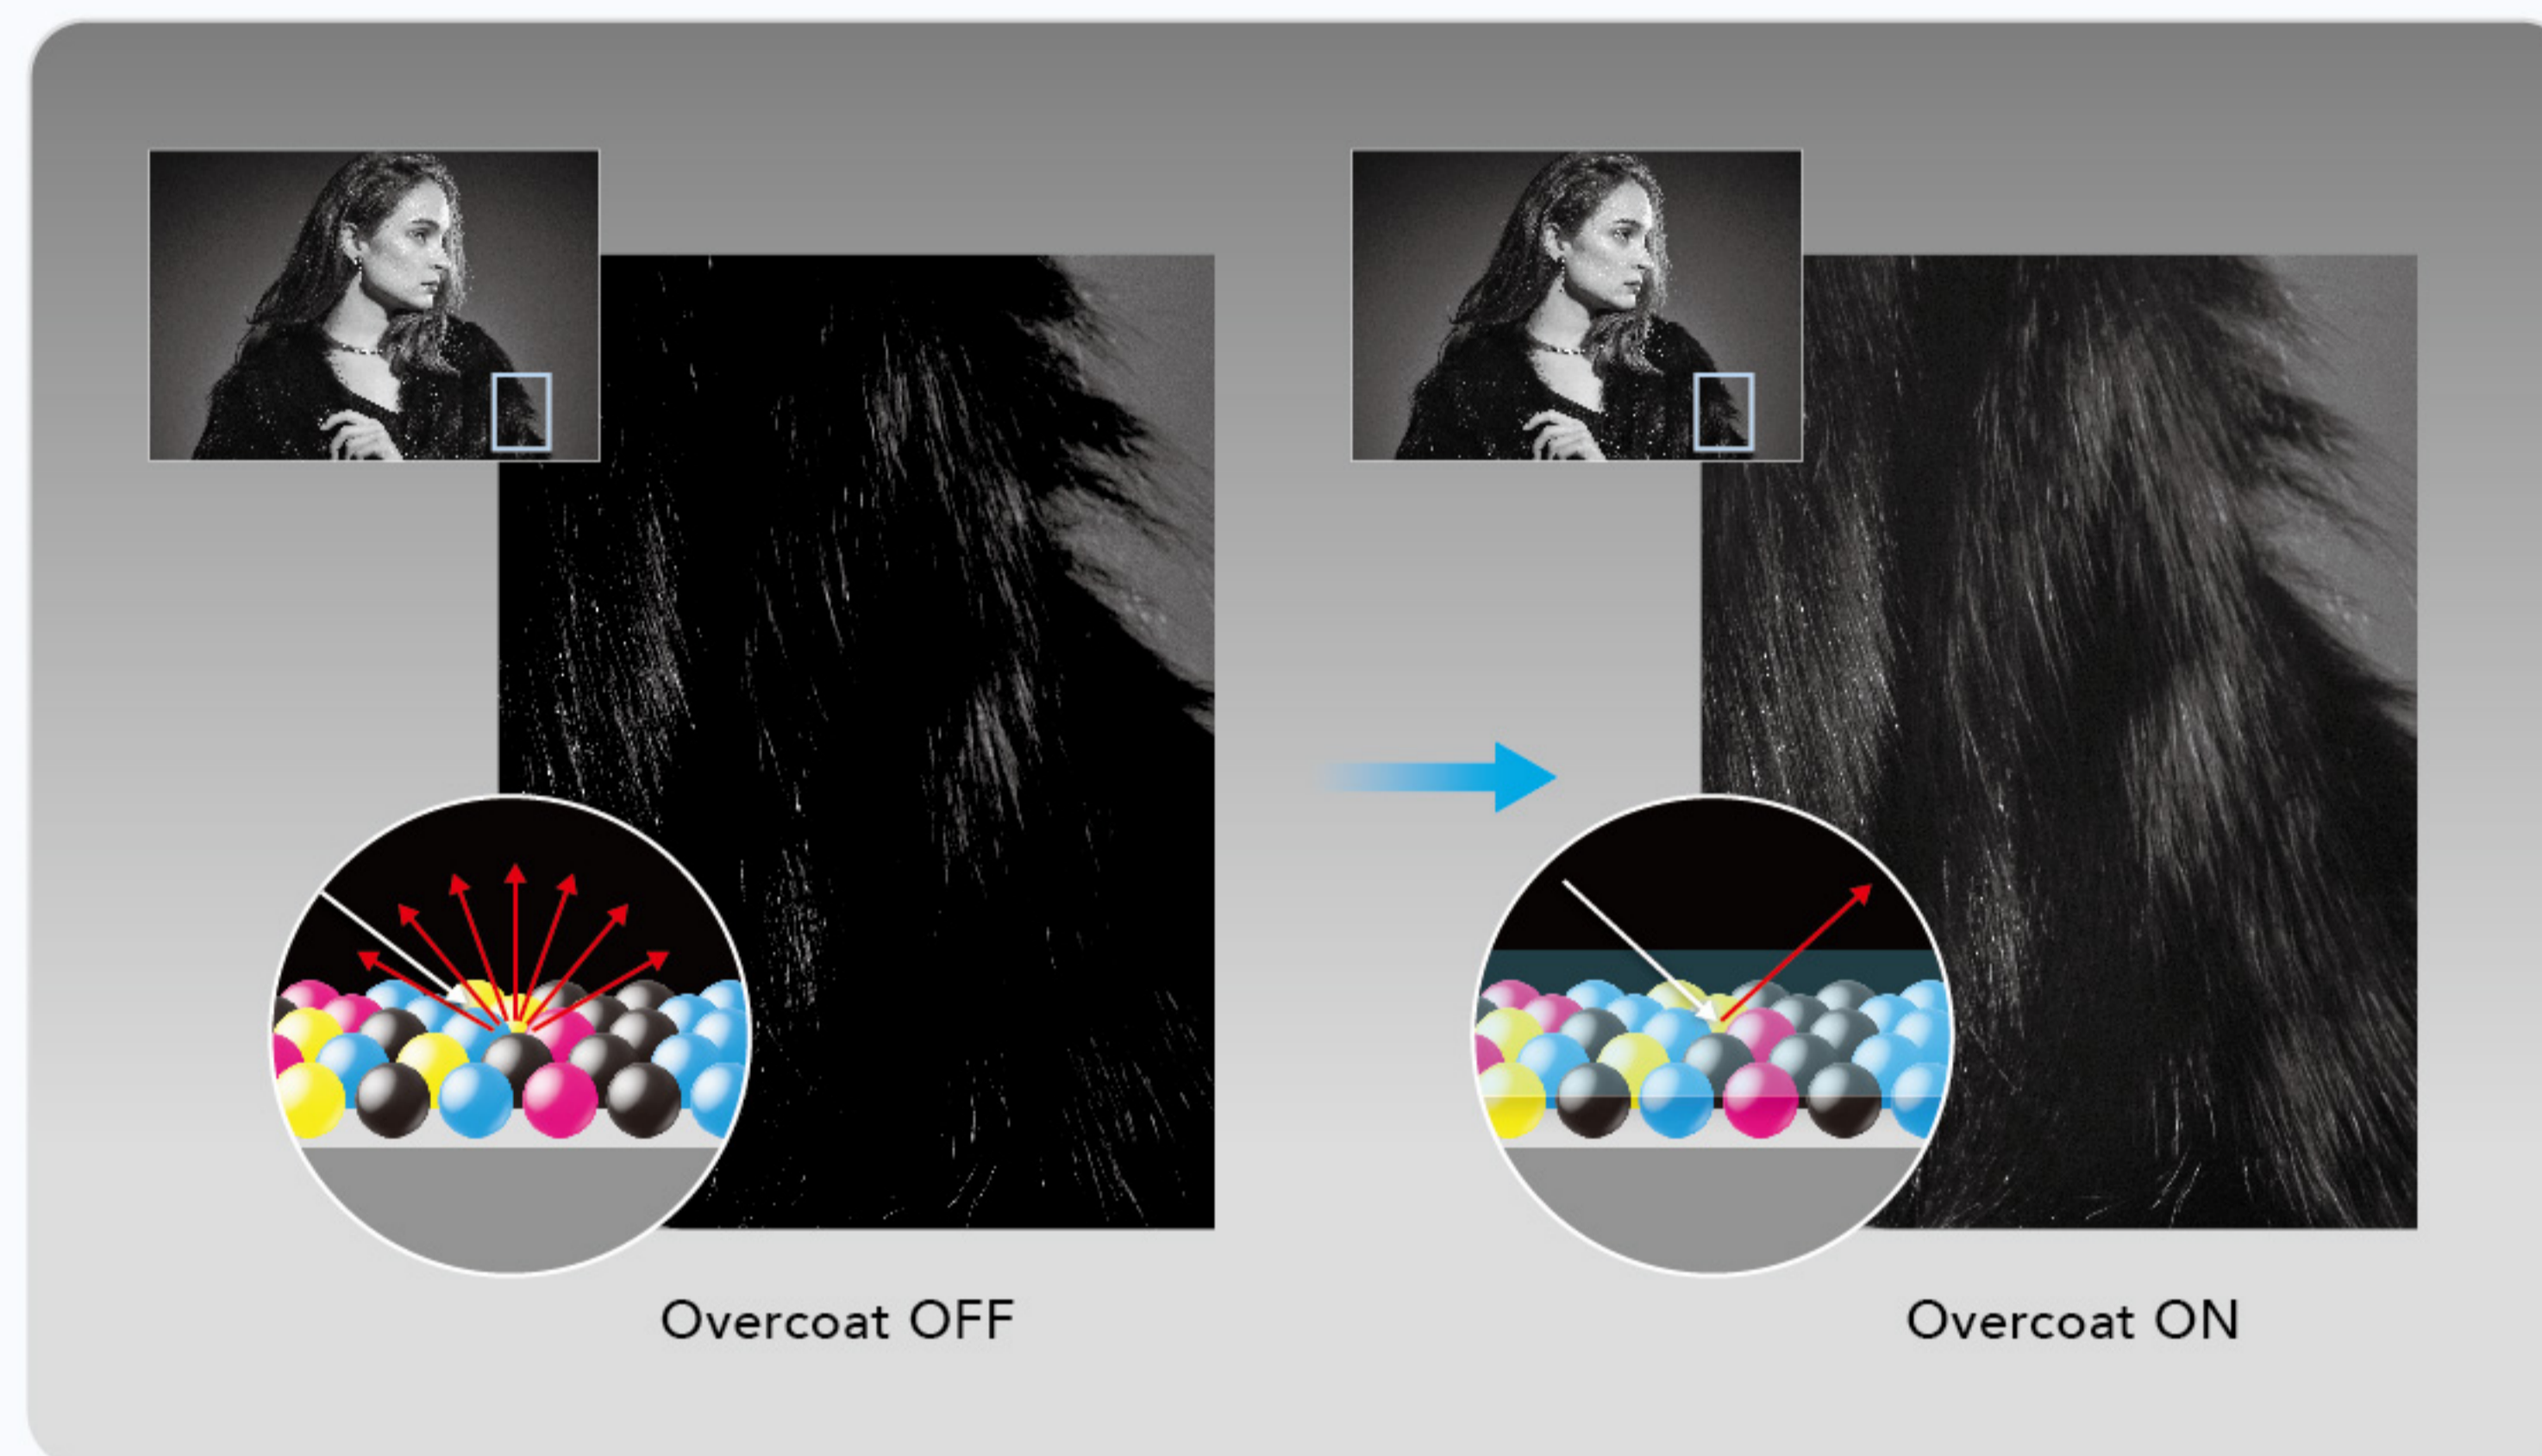

Black Enhance Overcoat 高品質濃黑墨輸出

提供更濃厚的黑色表現，絕佳的對比，極優的色調，並且抑制因光線反射而產生的色差 (bronzing reduction)，讓需要高品質的海報及相片作品，能以最完美的方式呈現。

利用淡灰色 (LGY) 墨水，優化作品深色區塊表面的光澤，除了可以充分表現黑色的濃厚感之外，還抑制了因光線反射而看起來與原始顏色不同的現象，且實現此功能不需額外使用透明增光墨水，意即使用者不需因此更換墨匣，不僅省下時間，更減少因更換墨匣而造成的墨水消耗。

(註) 此功能可以使用驅動程序設置 On/Off。