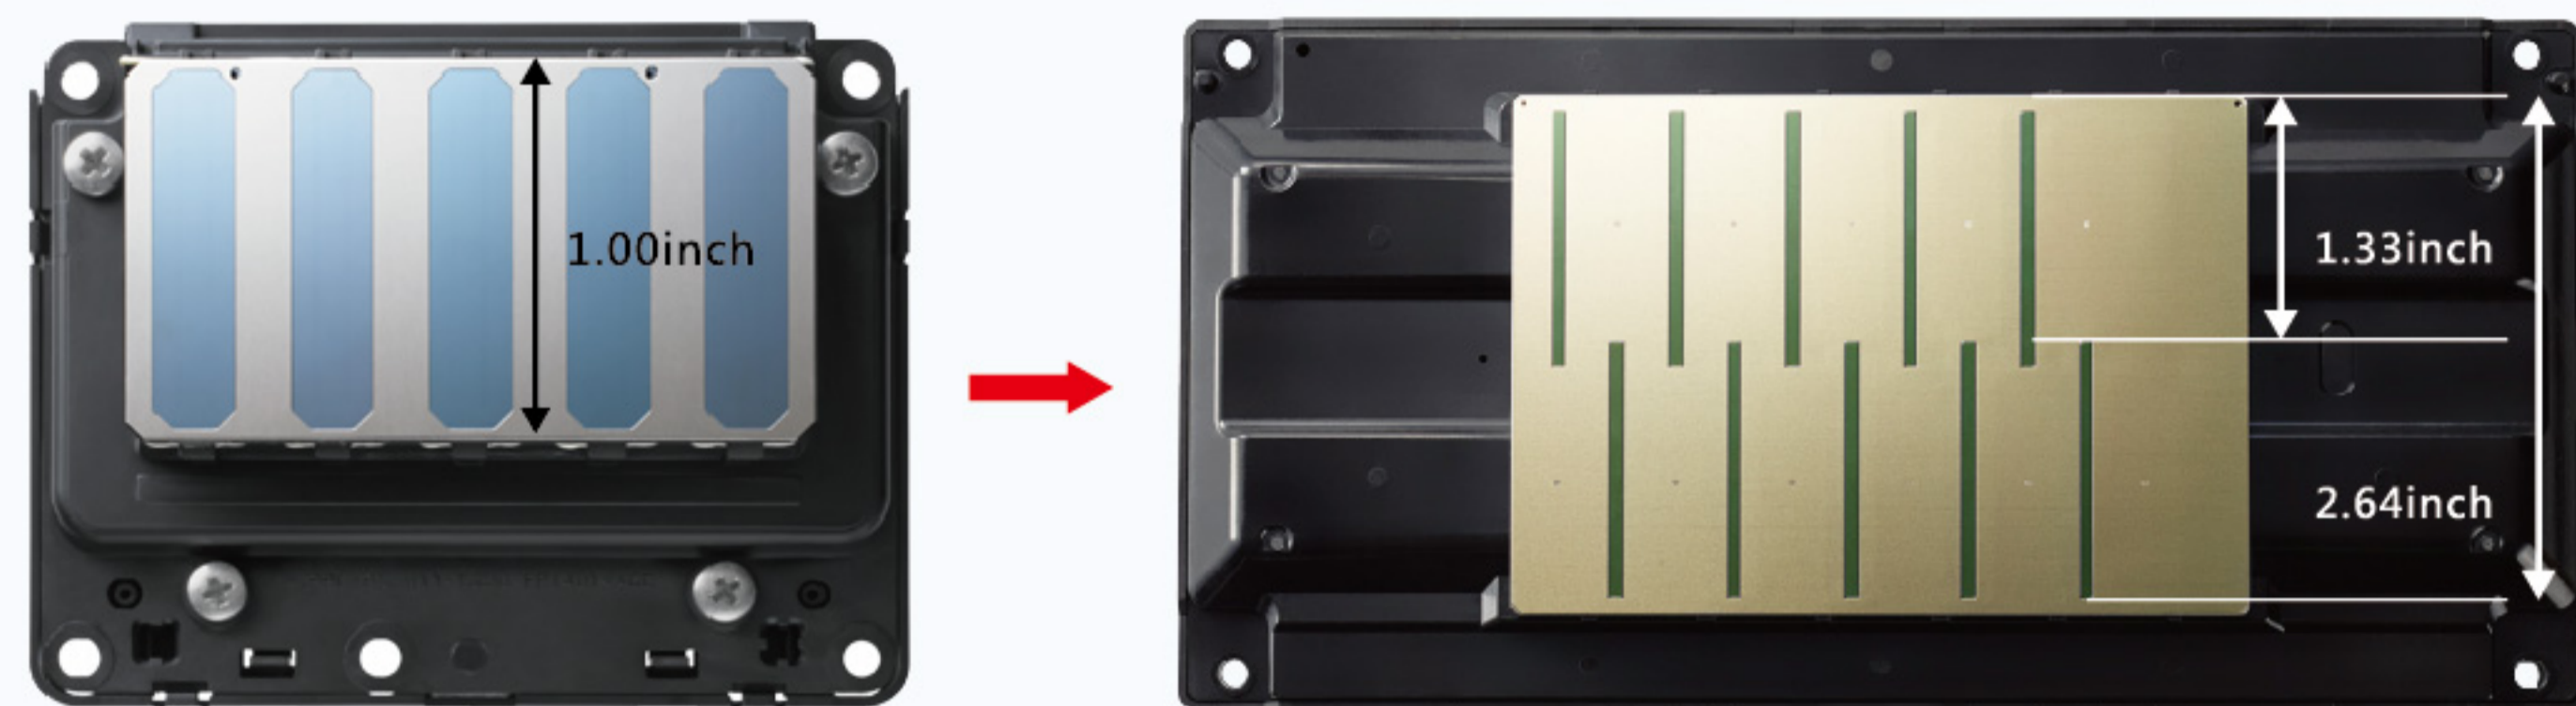

本產品通過經濟部標準檢驗局驗證登錄 (RPC) 型式認證 R33126

機種名稱	SC-P7530	SC-P9530	
機型	全新 12 色獨立通道繪圖機		
噴頭技術	PrecisionCore Micro TFP 超效能噴頭		
顏色	12 色 (青色、靛洋紅色、黃色、淡青色、淡靛洋紅色、橘色、綠色、紫色、亮光黑、消光黑、灰色、淡灰色)		
墨水類型	EPSON UltraChrome PRO12 顏料型 Pigment 墨水		
最大列印解析度	2400 x 1200 dpi		
最小墨滴	3.5pl		
列印速度	97 秒 / Level 1 ; 122 秒 / 預設 (A1 size / 頂級光面相紙 170gsm / ISO Bike)	219 秒 / Level 1 ; 285 秒 / 預設 (B0 size / 頂級光面相紙 170gsm / ISO Bike)	
操作面板	4.3" 觸控式面板		
紙管	2 吋 / 3 吋		
最大紙捲直徑 (mm)	2 吋紙管 Max. 103mm / 3 吋紙管 Max. 150mm		
最大進紙厚度 (mm)	紙捲 : 0.5mm / 單張 : 1.5mm		
紙張寬度 (mm)	紙捲 : 254mm ~ 620mm 單張 : 210mm ~ 620mm	紙捲 : 254mm ~ 1,118mm 單張 : 210mm ~ 1,118mm	
連接介面	USB / LAN		
記憶體	2GB		
操作溫度	10°C to 35°C		
操作濕度	20 - 80%		
重量	約 122kg	約 154kg	
耗電瓦數 (運轉 / 待機 / 睡眠 / 電源關閉)	85/32/3.4/0.3 W	110/32/3.4/0.3 W	
墨水匣	容量 150ml	350ml	700ml
亮光黑	C13T45C100	C13T44V100	C13T44N100
青	C13T45C200	C13T44V200	C13T44N200
靛洋紅	C13T45C300	C13T44V300	C13T44N300
黃	C13T45C400	C13T44V400	C13T44N400
淡青	C13T45C500	C13T44V500	C13T44N500
淡靛洋紅	C13T45C600	C13T44V600	C13T44N600
灰	C13T45C700	C13T44V700	C13T44N700
消光黑	C13T45C800	C13T44V800	C13T44N800
淡灰	C13T45C900	C13T44V900	C13T44N900
橘	C13T45CA00	C13T44VA00	C13T44NA00
綠	C13T45CB00	C13T44VB00	C13T44NB00
紫	C13T45CD00	C13T44VD00	C13T44ND00
廢墨收集盒	C13T699700		
無邊距列印權盤工具包	C13S210102		
自動裁刀刀片	C12C815331		
自動收紙器	C12C815321		
捲筒紙配接器	C12C935931		
自我加密硬碟	C12C934551		

- 12 色獨立通道，Pantone 覆蓋率高達 99%
- MK/PK 不須切換，省時省錢提升工作效率
- 配備 PrecisionCore Micro TFP 噴頭，列印速度提升至同尺寸機種 2.3 倍以上
- Black Enhance Overcoat 技術，更濃厚的黑色呈現，對比性、色階更佳，並抑制因光線反射而產生的色差 (bronzing reduction)
- 高品質 UltraChrome PRO12 顏料型 Pigment 墨水，抗水、抗光性表現更優異

## 獨家 PrecisionCore MicroTFP 噴頭，實現高速及高品質列印

採用獨家 PrecisionCore Micro TFP 噴頭，功能超越市面上一般壓電式噴頭，提供更精準的墨點位置與墨點大小。噴頭加寬，將列印速度提升至同尺寸機種的2.3倍以上，同時滿足需要高速及高品質的客戶的需求。

PrecisionCore TFP 噴頭 (SC-P9000/P7000)

PrecisionCore MicroTFP 噴頭 (SC-P9530/P7530)