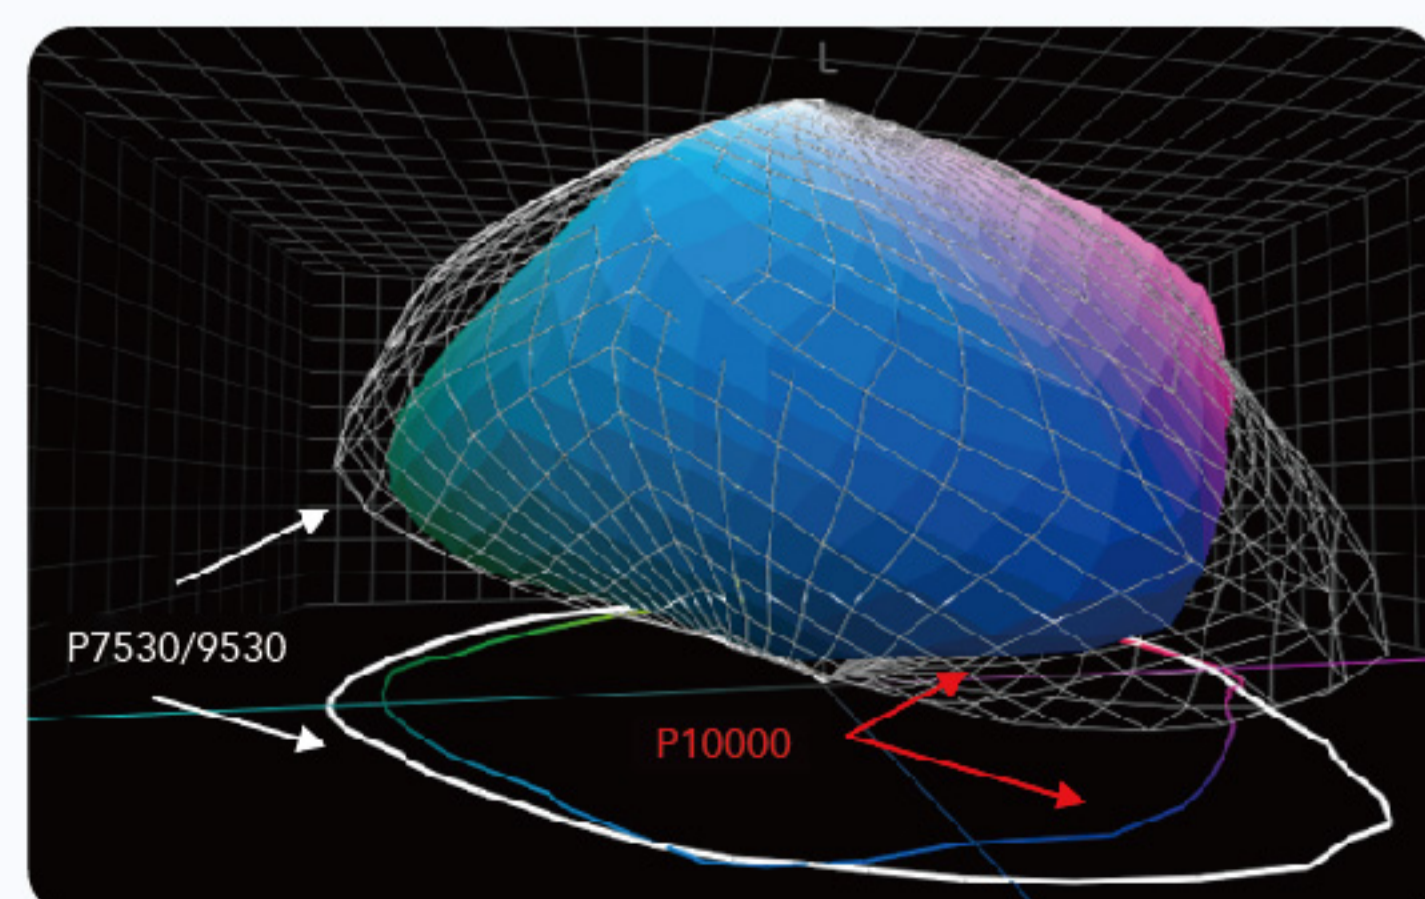

12 色廣色域，Pantone 覆蓋率高達 99%

在最高品質的列印模式中，色域較 Epson 現有 11 色機種更廣，Pantone 覆蓋率高達 99%，提供更真實的影像重現。

P7530/P9530 vs P10000 色域