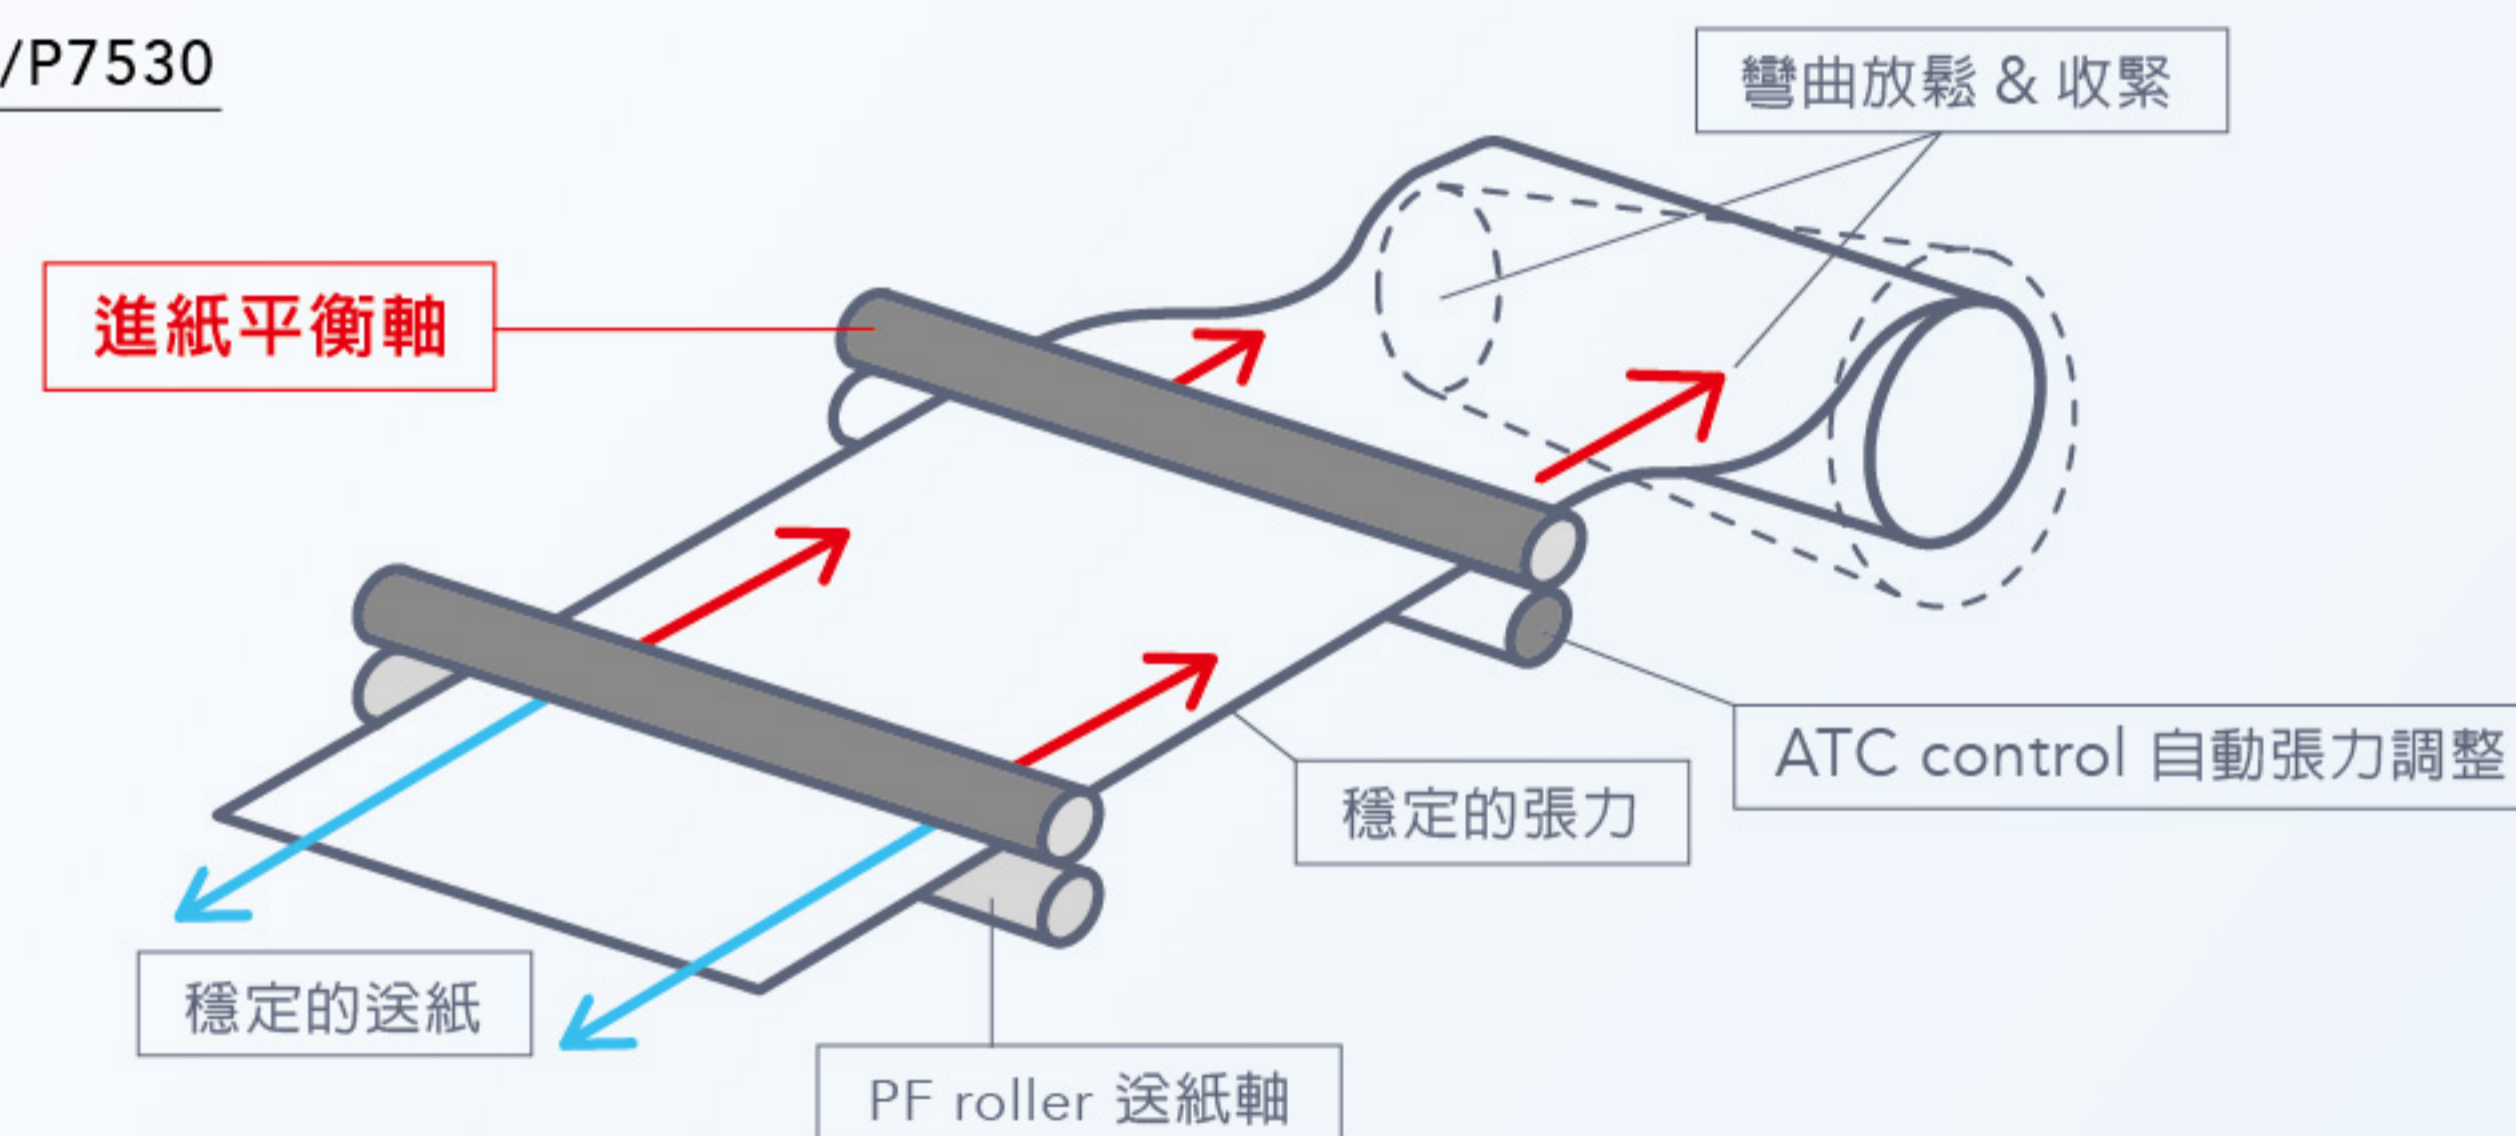

## 可靠性更高，運行更穩定

主機前後均配備防塵蓋，避免因細小灰塵造成列印成品瑕疵；配備進紙平衡軸，減少卡紙狀況發生，進紙穩定就能持續增加生產力；全新的墨水緩衝槽，減少因墨水耗盡而導致列印中斷/顏色不均勻的狀況；設計不斷進化，更貼近使用者的需求，使客戶能穩定生產，避免不必要的耗損。

前後均配備防塵蓋

P9530/P7530

墨水緩衝槽的容量最高可支援一張B0尺寸