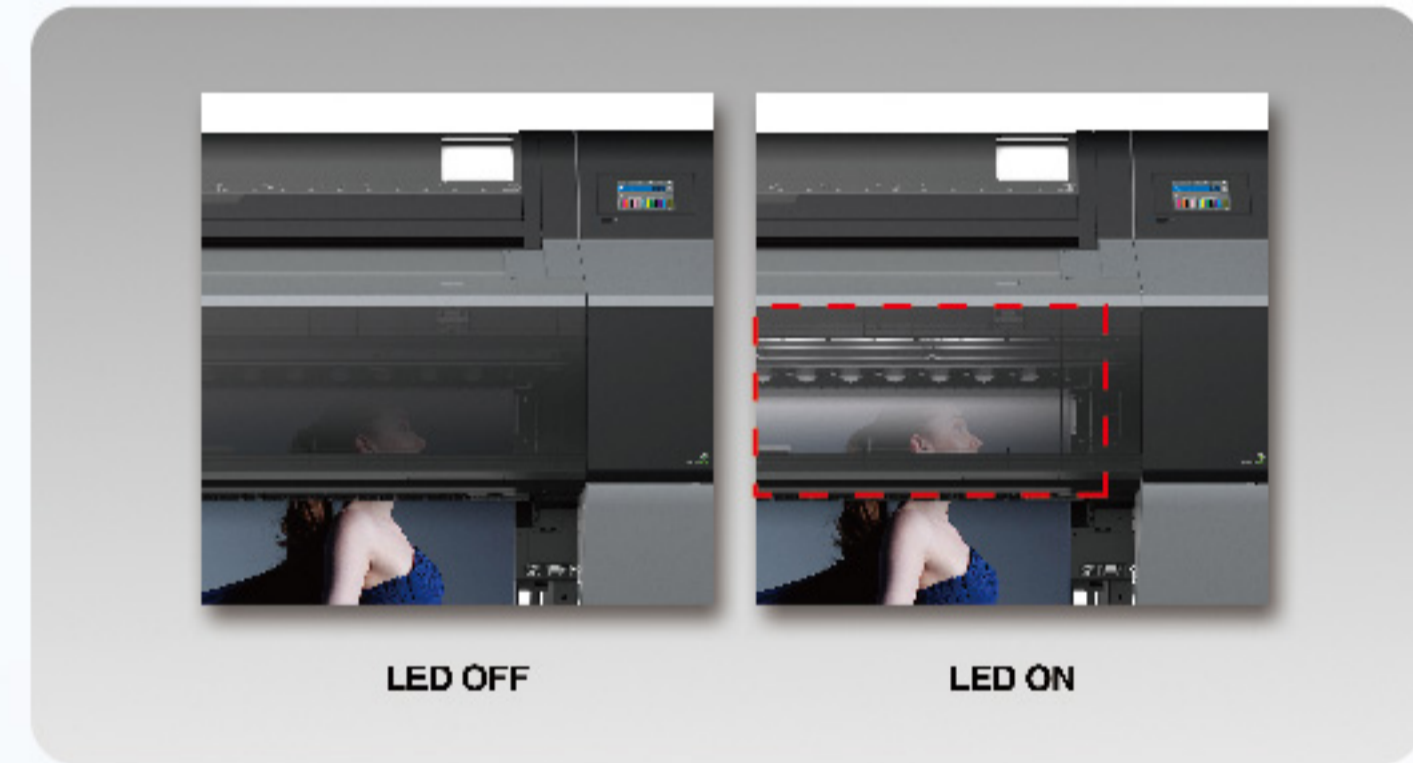

智慧操作，簡易監控，更易操作，更易管理

4.3吋大型觸控螢幕，如同智慧型手機大螢幕彩色圖像，操作更直覺簡易，必要資訊一目了然；大型指示燈，便利大型輸出中心或多人共用一台主機的情況下，能夠一眼就確認列印的狀態；媒體監控LED燈，讓使用者在檢查正在列印的圖檔時，變得更容易；支援二種模式的新式承紙籃，最長可達158cm，不論列印長篇幅或多檔案，都能放心作品表面不被刮壞。

4.3吋觸控螢幕

大型指示燈

媒體監控 LED 燈

- 12 色獨立通道，Pantone 覆蓋率高達 99%
- MK/PK 不須切換，省時省錢提升工作效率
- 配備 PrecisionCore Micro TFP 噴頭，列印速度提升至同尺寸機種 2.3 倍以上
- Black Enhance Overcoat 技術，更濃厚的黑色呈現，對比性、色階更佳，並抑制因光線反射而產生的色差 (bronzing reduction)
- 高品質 UltraChrome PRO12 顏料型 Pigment 墨水，抗水、抗光性表現更優異