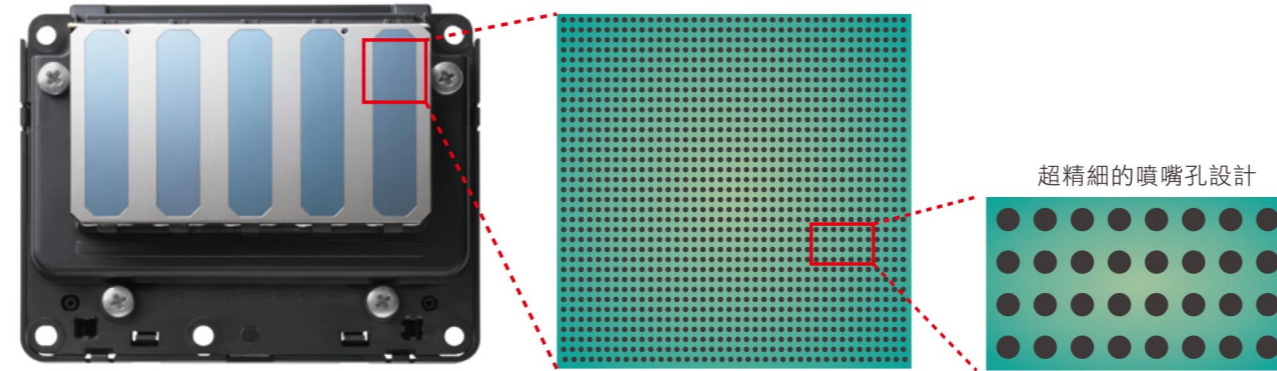

- Ultra Chrome HDX 廣色域紫色墨水，Pantone色彩覆蓋率高達99%。
- 黑色顏料墨水密度提升1.5倍，實現深層實體黑色效果。
- 全新進化PrecisionCore精點微噴科技，生產穩定度與品質大幅提升。

全新紫色墨水 Pantone色彩覆蓋率達99% 領先業界

SC-P9000 & SC-P7000 為Epson水性大圖機最高階機種，共有11色墨水。全新導入Ultra Chrome HDX 墨水系統，使用者可以選擇紫色新墨水(紫色與超淡黑互為替代選擇※)，採用紫色墨水，Pantone色彩覆蓋率將達到史無前例的99%，實現最高品質輸出，可模擬更多印刷特別色表現。不僅如此，Epson在黑色顏料墨水的密度提升1.5倍，擁有完美的色階表現，讓成色更為傑出，在人像攝影作品的輸出表現更為精湛細膩，輸出效果超越前代機種，創造出絕佳的空間深度感。超高D-Max數值，更能表現高濃度、立體感的黑色，為您創造更有價值的大圖作品。

※註：紫色墨水與超淡黑墨水，使用者無法直接置換墨水匣，必須在裝機時就決定好使用哪一種顏色配置。

增加工作效率的墨水系統

配備700ml/350ml/150ml 三種墨水容量的配置，使用者可以根據設備使用情況來彈性選擇購買合適的墨水匣。700ml的大容量墨水，可以降低在尖峰列印時間更換墨水的頻率，同時也可以降低成本，改善產能。SC-P9000 & SC-P7000可以同時安裝亮光黑與消光黑墨水，使用者可依不同的紙材，一鍵切換使用消光黑或亮光黑，無需手動更換墨水匣。

由於改善了墨水配方，Ultra Chrome HDX 墨水系統，抗光年限超越前一代墨水，抗光效果可達60年之久。

全新進化PrecisionCore精點微噴科技

SC-P9000 & P7000 採用最新PrecisionCore 精點微噴TFP噴頭，功能超越市面上一般壓電式噴頭，每一色系皆擁有360個噴嘴，使用者可得到最高的列印品質。加上 Epson 色彩演繹技術，最高解析度可達2880x1440 dpi，為您創造出非凡的優質印刷效果。