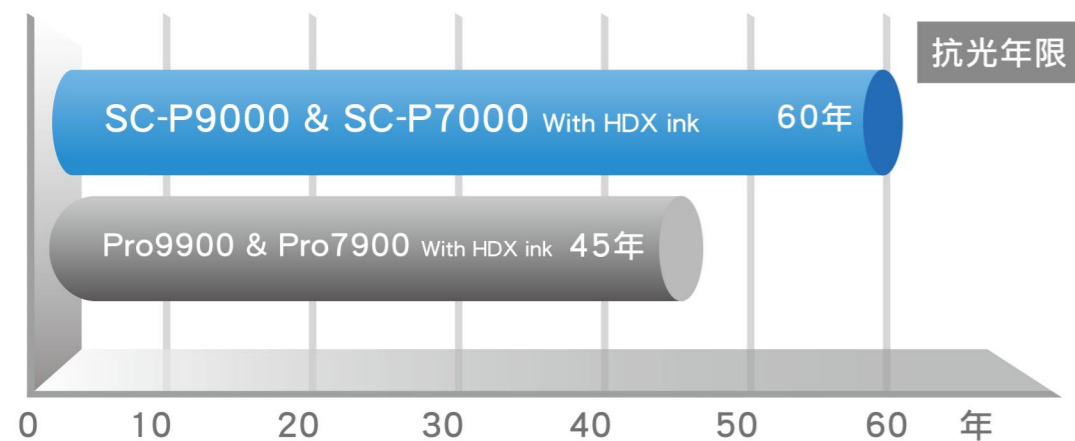

由於改善了墨水配方，Ultra Chrome HDX 墨水系統，抗光年限超越前一代墨水，抗光效果可達60年之久。